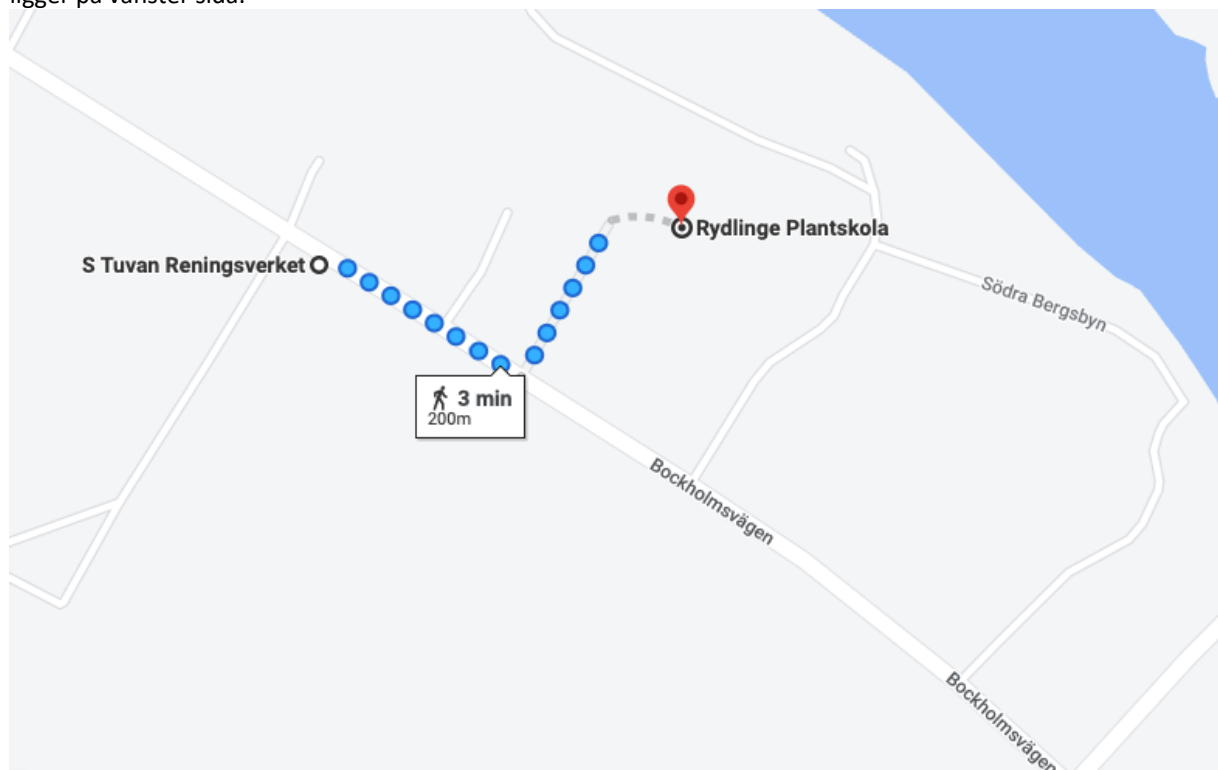

Med **busslinje 220** kan du åka **från Skellefteå Centrum till Tuvan.**

Från Skellefteå Centrum (**Hållplatsläge F**) avgår bussen

220 Skellefteå - Örviken

MÅNDAG - FREDAG

ANMÄRKNING									
Skellefteå Busstation	05.40	06.35	08.40	09.40	11.10	14.10	15.10	16.10	17.10
Anderstorp hälsocentral	X	X	X	X	X	X	X	X	X
Södra Bergsbyn 99	X	X	X	X	X	X	X	X	X

Tidtabellen giltig till 18 juni 2022

(Avgången **09.40** passar bra om du vill vara på plats kl. 10.15)

Du kliver av bussen vid hållplats "**S Tuvan reningsverket**", korsar vägen och efter ca. 100 m ligger Urkraft Tuvan ligger på vänster sida.

Med **busslinje 220** kan du åka **från Tuvan till Skellefteå Centrum**.

Från **Södra Bergsbyn** avgår bussen ca. 15 min efter Örviken alltså ca. :

10.25 11.55 14.55 15.55 16.55 17.55

220 Örviken - Skellefteå

Tidtabellen giltig till 18 juni 2022

När du kommer ut på Bockholmsvägen går du vänster (450 m). Busshållplats **"Södra Bergsbyn"**.